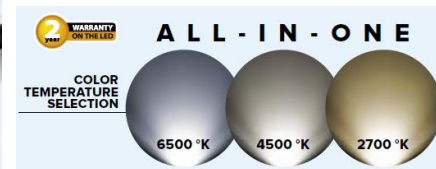

LUMX

POWER & LIGHTING

640 Lumen

LM 12600 aan €42

normaal €66,50 excl. BTW

350 Lumen

Flexible rubber band

NEW

LM 12005 aan €15

normaal €18,90 excl. BTW

LED P+100
SMD LED TECHNOLOGY
9000 Lumen
100W

LM 33600 aan €99

normaal €158 excl. BTW

LED P+60
SMD LED TECHNOLOGY
6000 Lumen
60W

NEW

LM 33595 aan €73