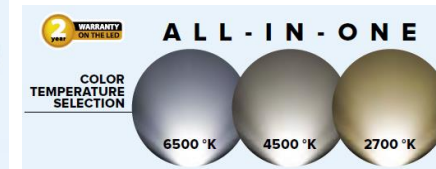

LM 33580 aan €74

normaal €120 excl. BTW