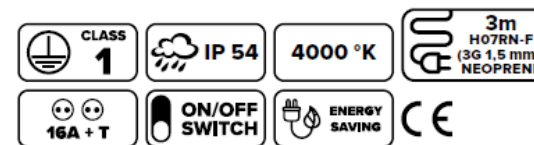

LUMX

POWER & LIGHTING

640 Lumen

LM 12600 aan €42

normaal €66,50 excl. BTW

350 Lumen

Flexible rubber band

NEW

LM 12005 aan €15

normaal €18,90 excl. BTW

LED P+100
SMD LED TECHNOLOGY
9000 Lumen
100W

LM 33600 aan €99

normaal €158 excl. BTW

LED P+60
SMD LED TECHNOLOGY
6000 Lumen
60W

NEW

LM 33595 aan €73

normaal €126 excl. BTW

LM 33580 aan €74

normaal €120 excl. BTW